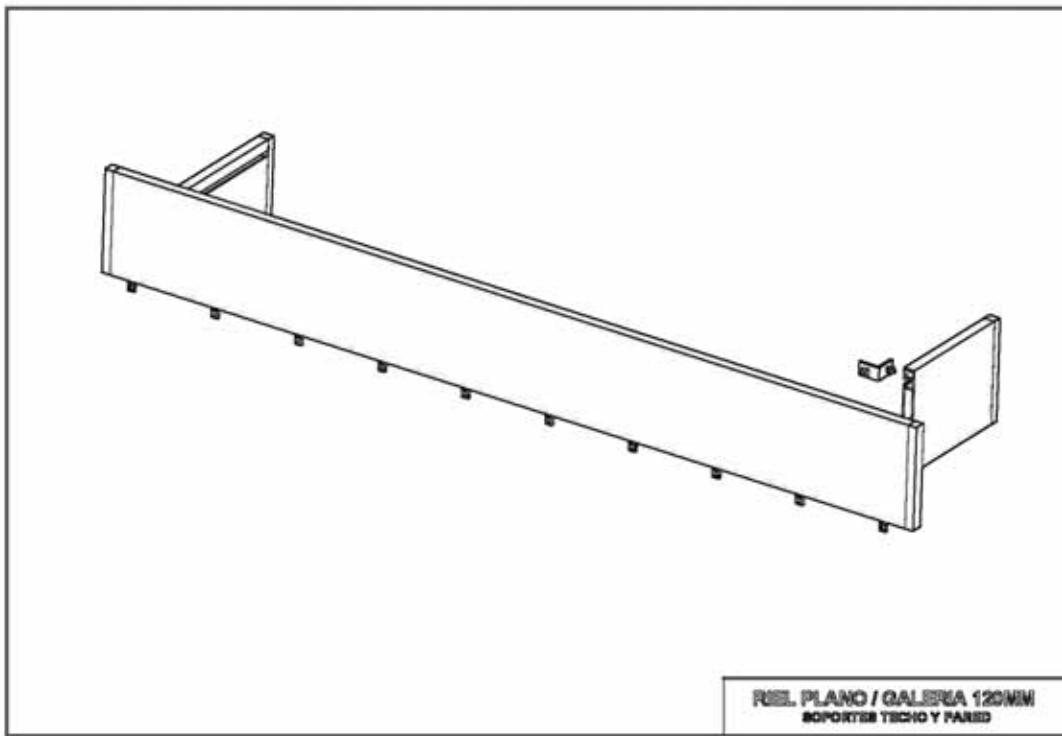

PROLONGADOR AV.100mm

ANILLA PLANA CHAPA

Dimensiones:
Ø30 - 60 x 8 mm
Ø20 - 45 x 5 mm

ANILLA PLANA

Dimensiones:
Ø30 - 53 x 8 mm
Ø20 - 37 x 6 mm

BARRA
Ø30

Longitud:
150 - 200 - 250 - 300 cm

BARRA
Ø20

Longitud:
150 - 200 - 250 - 300 cm

TIRADOR 1m.

Multitud de posibilidades en un mismo perfil.

Multitud de posibilidades en un mismo perfil.

RIEL DECORATIVO PLANO

SISTEMAS DECORATIVOS PARA ENROLLABLES

ACCESORIOS PARA ESCALERA