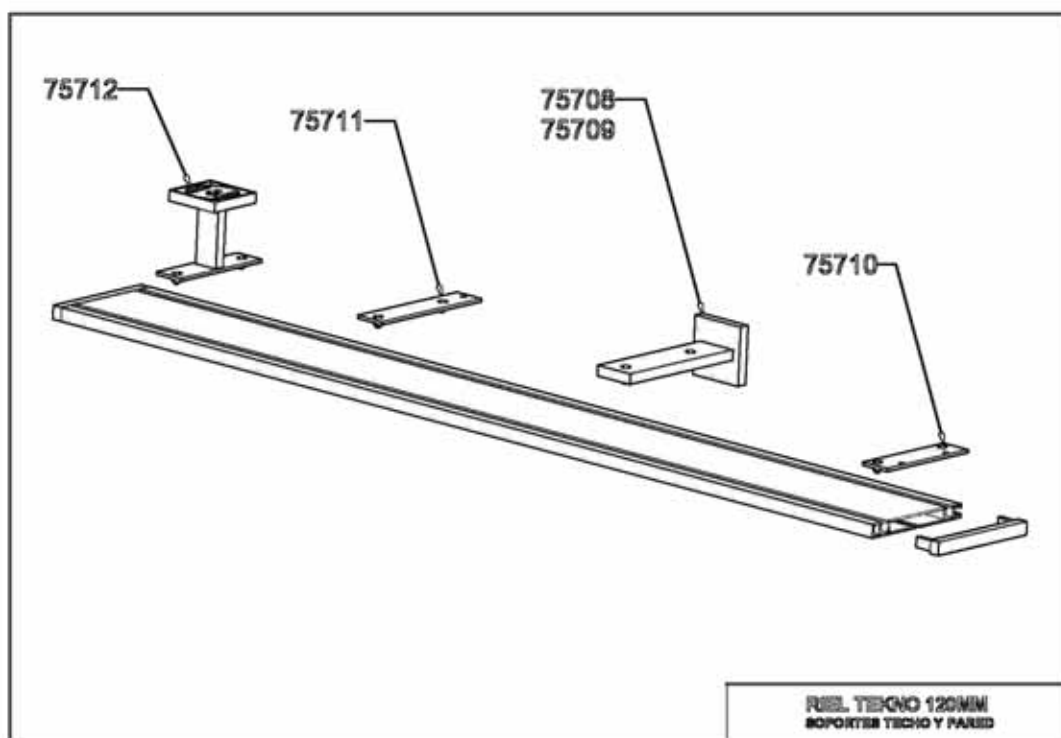

PROLONGADOR AV.100mm

ANILLA PLANA CHAPA

Dimensiones:
Ø30 - 60 x 8 mm
Ø20 - 45 x 5 mm

ANILLA PLANA

Dimensiones:
Ø30 - 53 x 8 mm
Ø20 - 37 x 6 mm

BARRA
Ø30

Longitud:
150 - 200 - 250 - 300 cm

BARRA
Ø20

Longitud:
150 - 200 - 250 - 300 cm

TIRADOR 1m.

Multitud de posibilidades en un mismo perfil.

Multitud de posibilidades en un mismo perfil.

RIEL DECORATIVO PLANO

SISTEMAS DECORATIVOS PARA ENROLLABLES

ACCESORIOS PARA ESCALERA