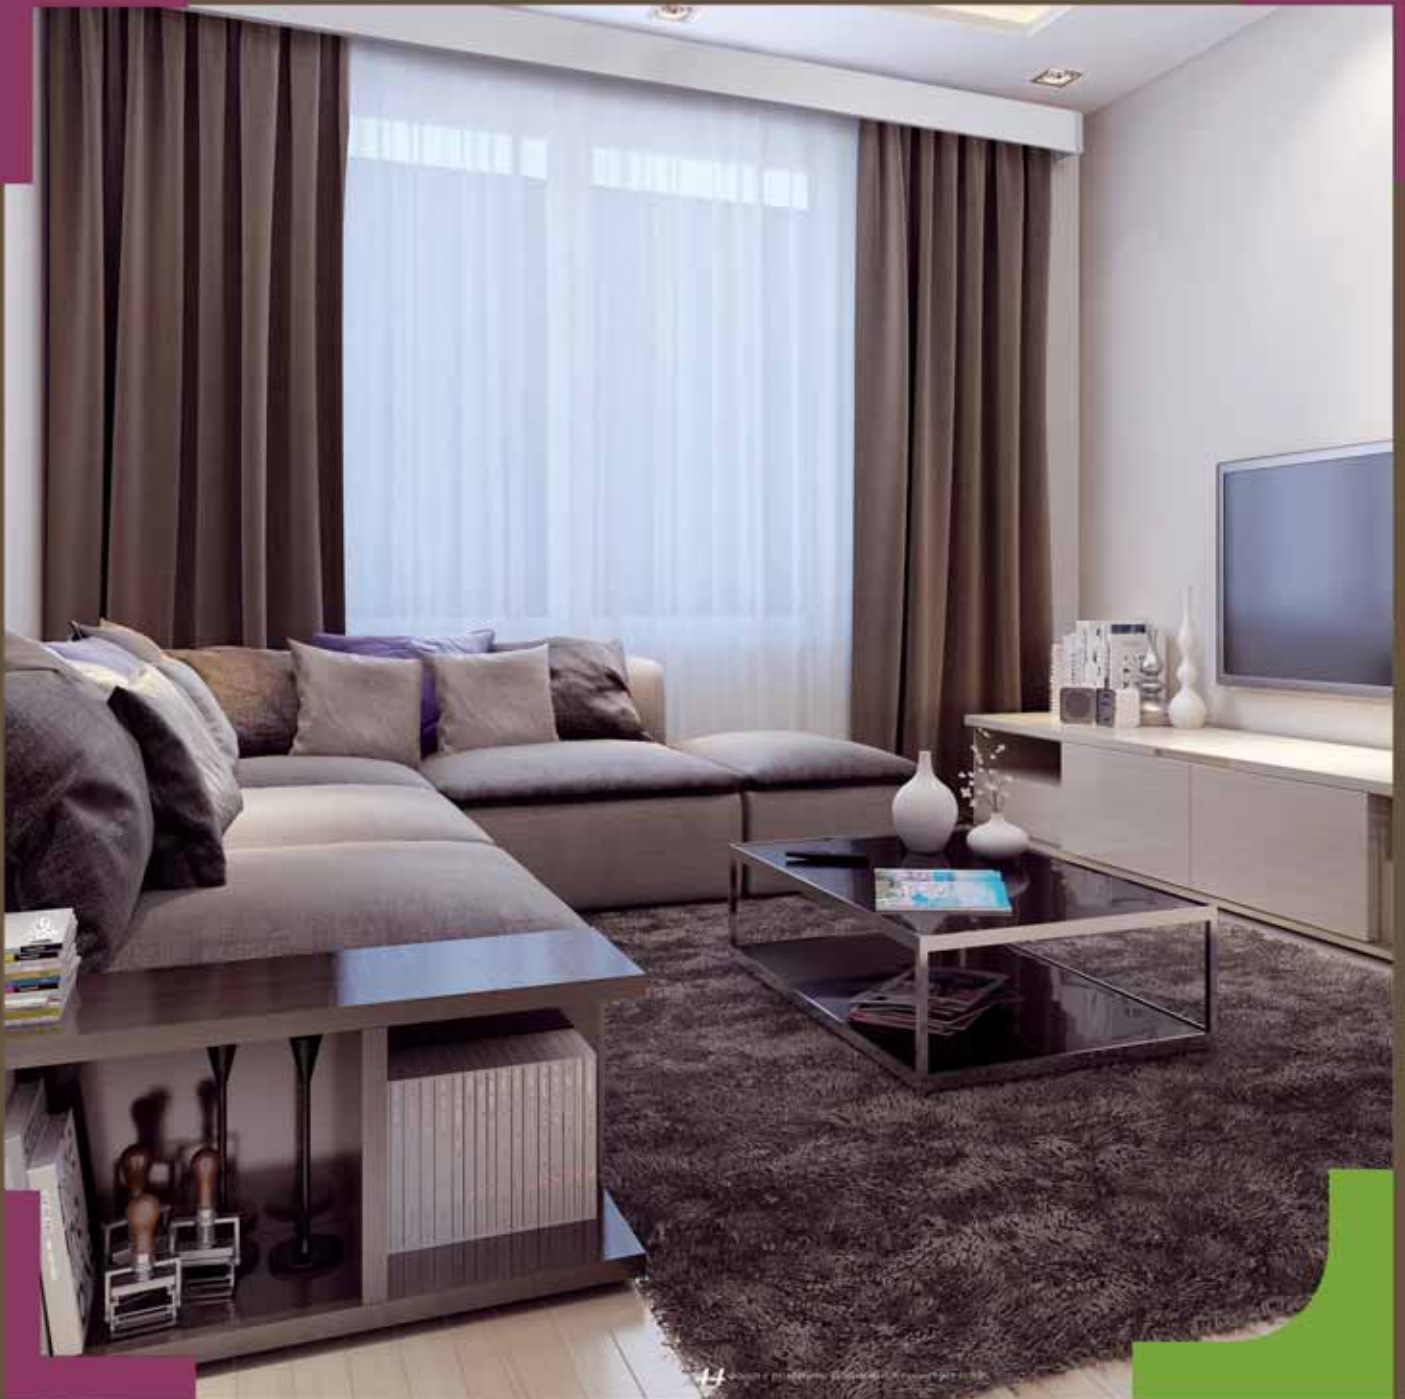

Multitud de posibilidades en un mismo perfil.