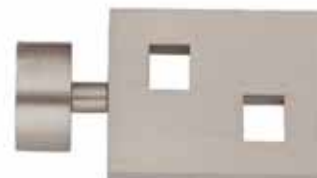

Dimensiones:
Ø20 - 25 x 80 mm

RAIKON

Dimensiones:
Ø20 - 25 x 80 mm

CRYSTAL DIAMOND

Dimensiones:
Ø20 - 25 x 80 mm

KORAL

Dimensiones:
Ø20 - 40 x 85 mm

RUI

Dimensiones:
Ø20 - 40 x 85 mm

RAGA

Dimensiones:
Ø20 - 40 x 85 mm

KOATE

Dimensiones:
Ø20 - 40 x 85 mm

LUXUS

Dimensiones:
Ø20 - 30 x 60 mm

AMELIN