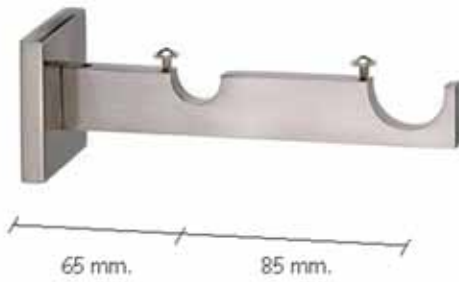

CUADRADO FRENTE DOBLE Ø30 - Ø20