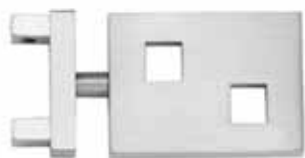

KOATE

Colores cristal:

Colores detalle:
wenge
negro
metal
blanco

ACCESORIOS

PERFIL

Blanco   Aluminio Satinado   Efecto Inox   Efecto Wenge   Negro

TENSOR
DECORATIVO