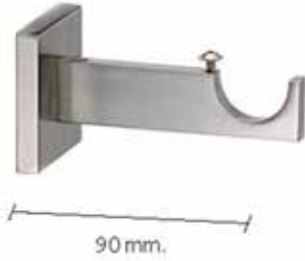

SOPORTE CUADRADO

Ø30 - Ø20

CUADRADO FRENTE